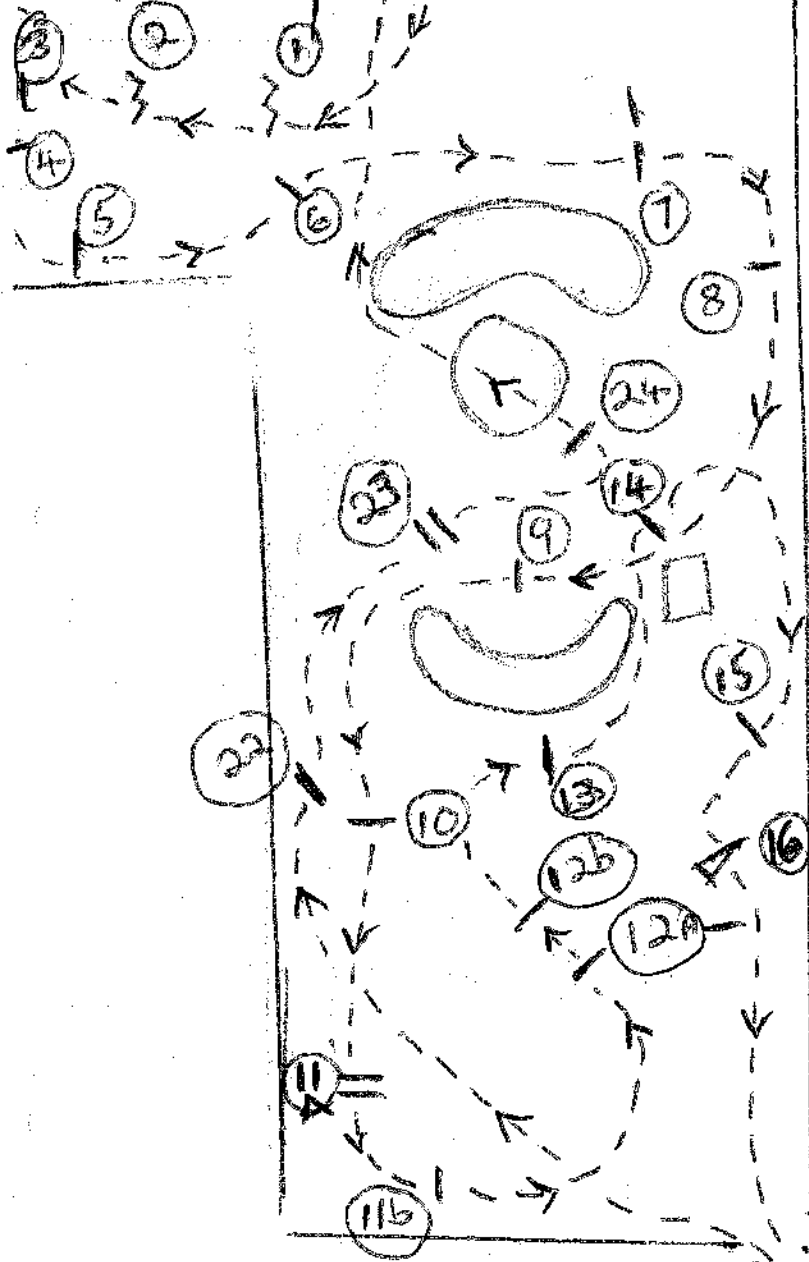

WARM UP

YELLOW 90cm

- 1.) New Green/White Roll Top
 - 2.) Minions
 - 3.) Slanter
 - 4.) Roll Top
 - 5.) Kim's Corner
 - 6.) Green House
 - 7.) Bench
 - 8.) Floating Log
 - 9.) Brush
 - 10.) Tyre Garden
 - 11a.) New Complex at Pete's Corner
 - 11b.) New Slanter
 - 12a.) White Slanted Logs
 - 12b.) White Slanted Logs
 - 13.) Blue Drums
 - 14.) Hole in the Wall
 - 15.) Log Corner
 - 16.) Cheese Wedge
 - 17.) Green Drums and Log
 - 18.) French Connection
 - 19.) Swazi Wall
 - 20a.) Roll Top
 - 20b.) Portable Roll Top
 - 21.) 4 Ways Team Jump
 - 22.) Giant Log
 - 23.) Ditch
 - 24.) New Swazi Floating Jump into the Dam
- Finish