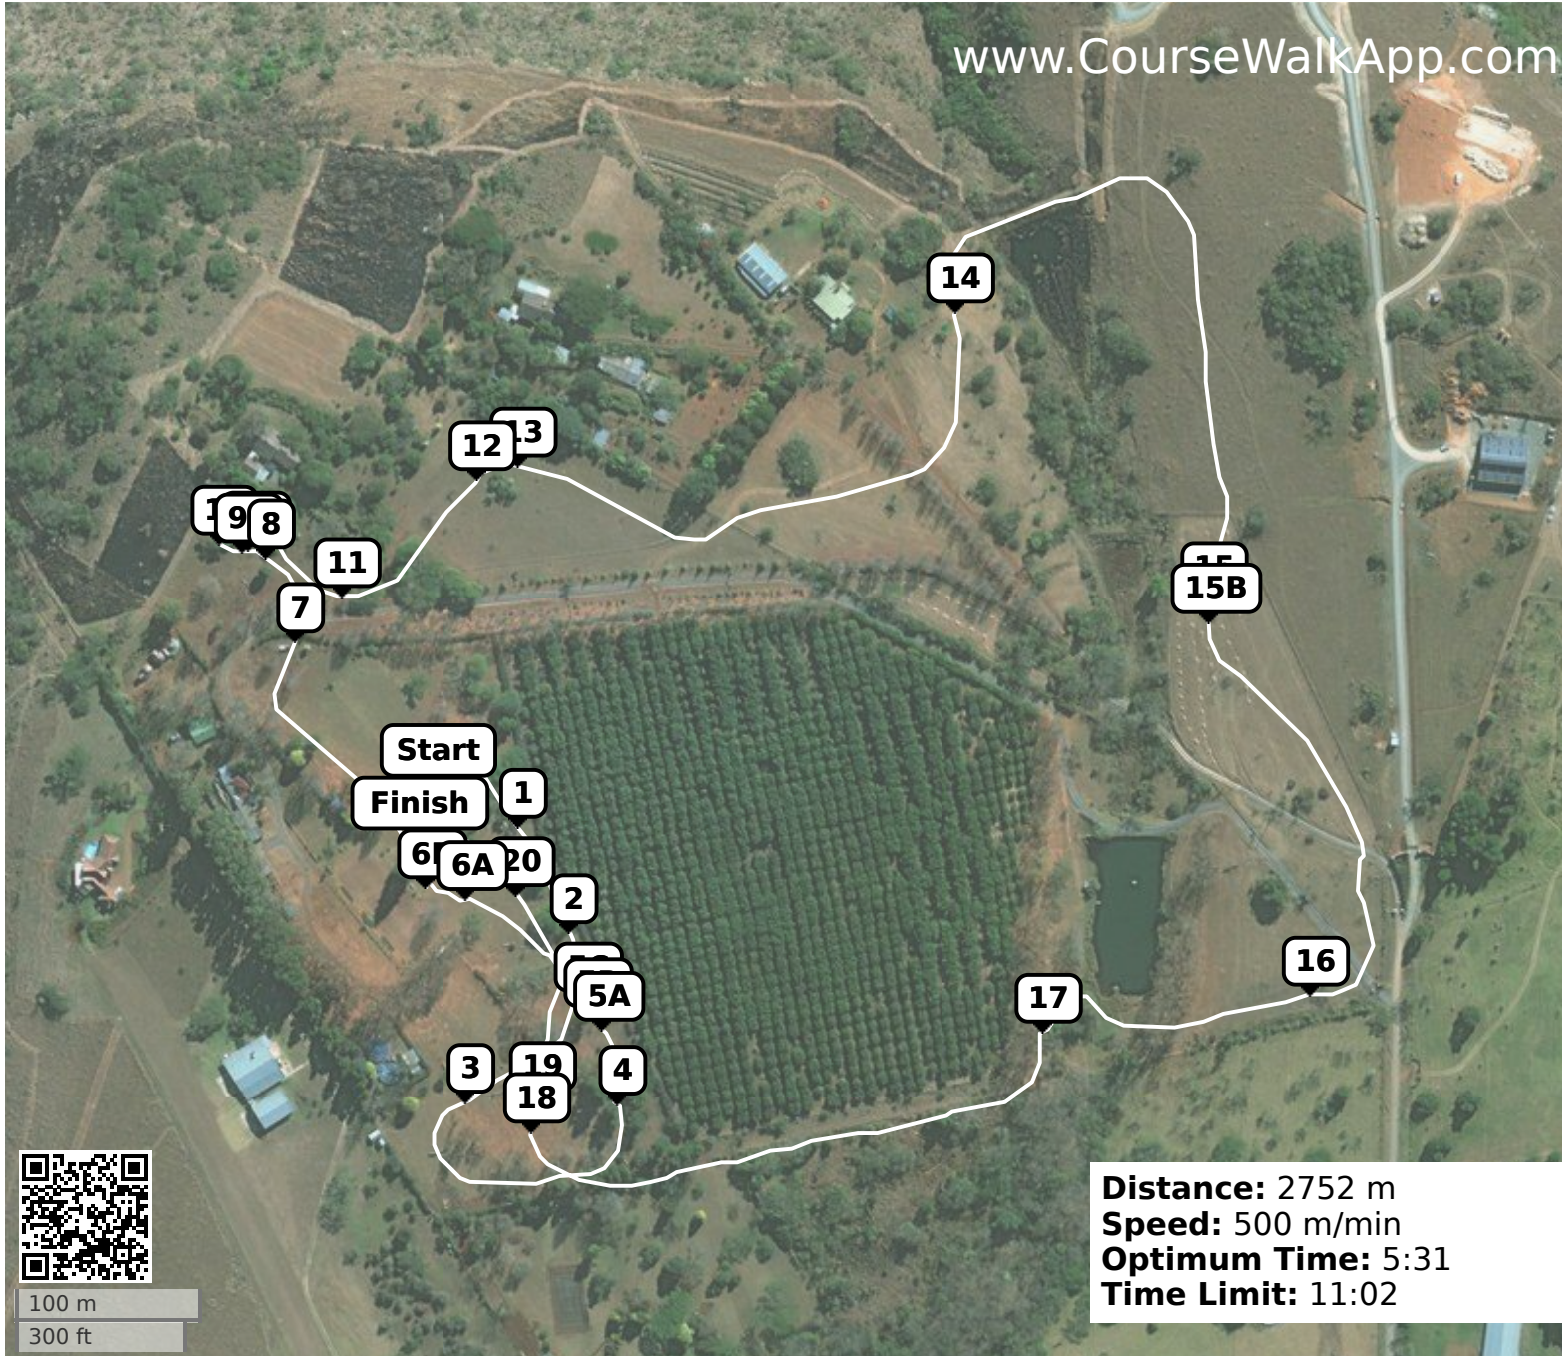

Ulwazi 1* YELLOW ON BLACK (ID: 23459) - 1*

www.CourseWalkApp.com

- 1** Rustic Log
- 2** Gum Log Spread
- 3** Green Table
- 4** Trakhener
- 5A** Coffin A
- 5B** Coffin B
- 5C** Coffin C
- 6A** Corner
- 6B** Gum Rails
- 7** May Hedge Brush
- 8** White A Frame
- 9A** Step
- 9B** Step
- 10** Skinny Brush Box
- 11** Launch Pad
- 12** Log Cabin
- 13** A Frame
- 14** Coolstance Brush Slanter
- 15** Rustic Corner
- 15B** Storm Tree Jump
- 16** Pine Slanter Oxer
- 17** Back of the Dam
- 18** Roll Top off set
- 19** Roll Top Offset
- 20** Hogsback

Distance: 2752 m
Speed: 500 m/min
Optimum Time: 5:31
Time Limit: 11:02

100 m
300 ft